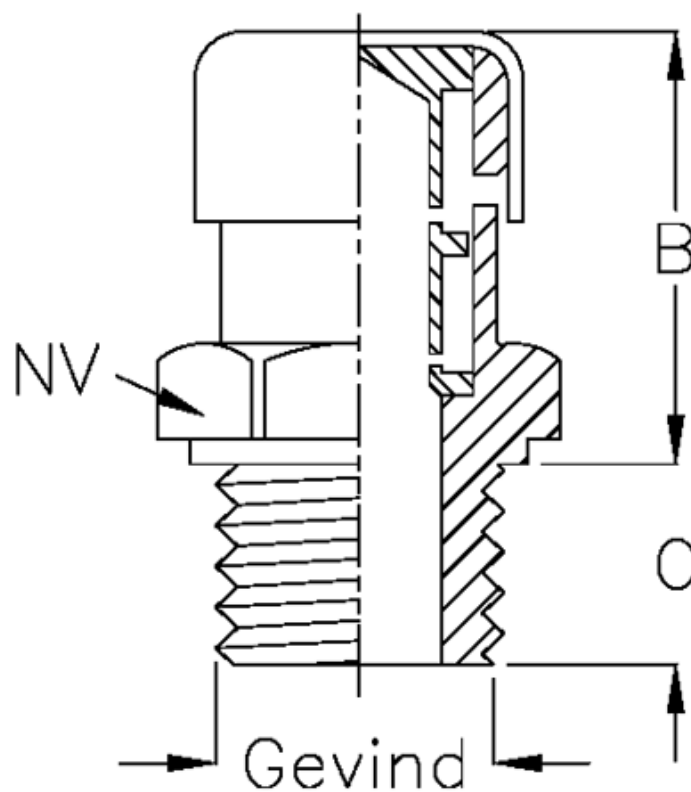

Varenummer: 21301481  
Beskrivelse: Udluftningsprop med labyrint  
Type 30A M20x1,5

## Mål

B = 21  
C = 10  
Gevind = M20x1,5  
NV = 24